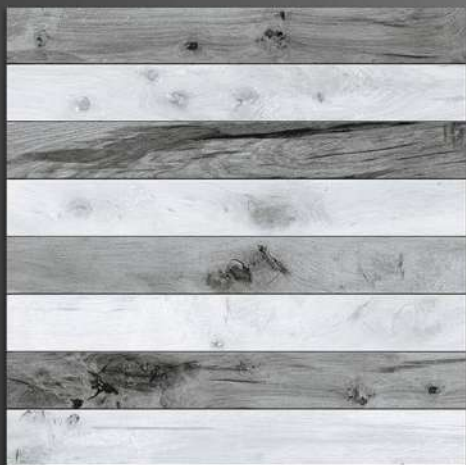

600X
600MM

Superior

SURFACE