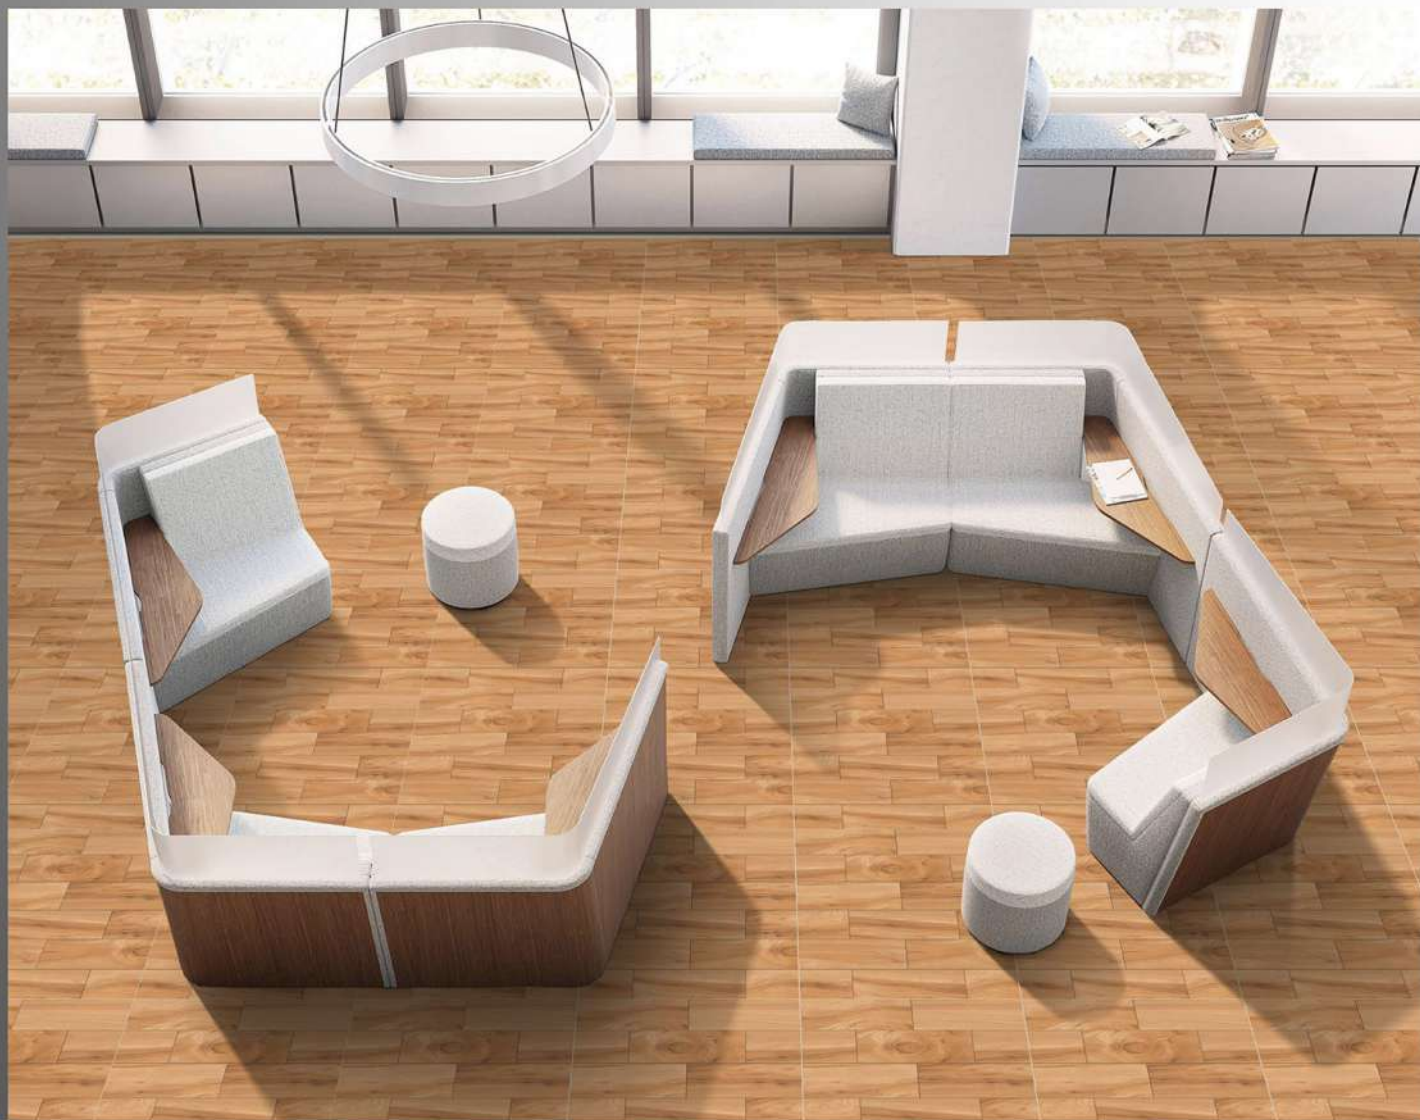

7034

WOOD
COLLECTION